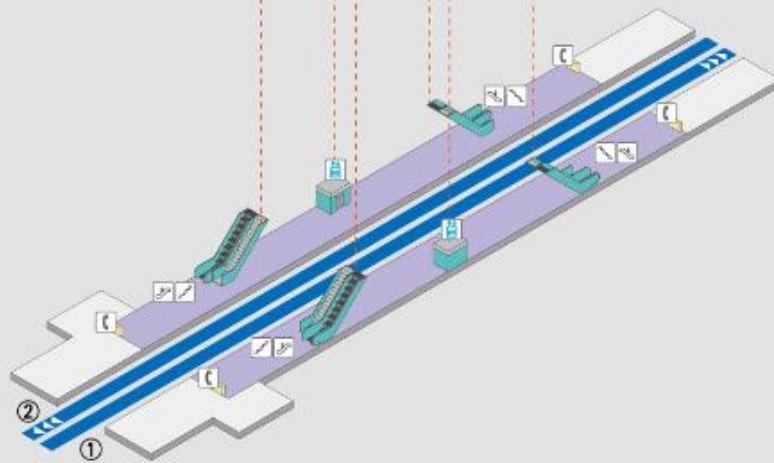

普通車 Commuter

- 付費區
PAID AREA
- 非付費區
UNPAID AREA
- 公共設施
PUBLIC FACILITY

A7車站立體圖

Floor Plan

穿堂層

Concourse Level

月台層

Platform Level

- ① 月台：機場/中壢
Platform: Airport / Zhongli
- ② 月台：臺北
Platform: Taipei

詢問處 Information	電梯 Elevator	廁所 Restroom	親子廁所 Family Restroom	自動售票機 Ticketing
電扶梯 Escalator	樓梯 Stairs	無障礙設施 Accessibility Facility	公共電話 Phone	

普通車 Commuter

付費區 PAID AREA
非付費區 UNPAID AREA
公共設施 PUBLIC FACILITY

A8車站立體圖

Floor Plan

月台層

Platform Level

- ①②
月台：機場/中環
Platform: Airport / Zhongshan
- ③④
月台：臺北
Platform: Taipei

穿堂層