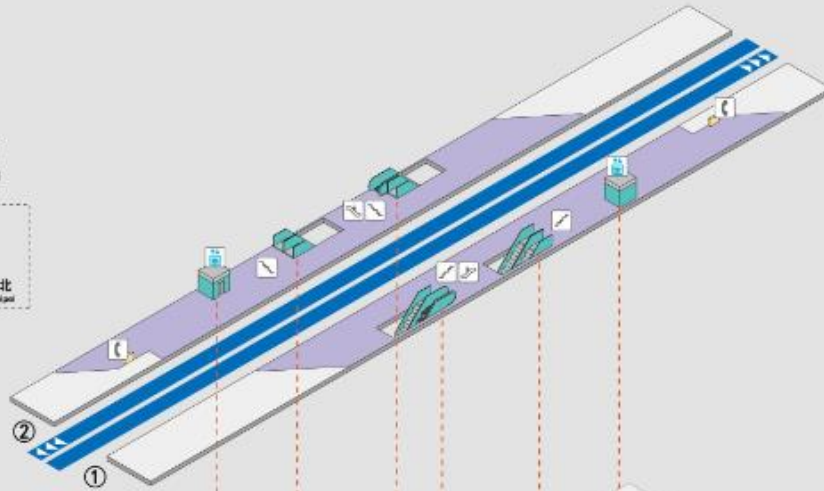

Floor Plan

月台層

Platform Level

- ② 月台：機場/中環
Platform: Airport / Zhongli
- ③ 月台：臺北
Platform: Taipei

穿堂層

Concourse Level

詢問處 Information	電梯 Elevator	廁所 Restroom	親子廁所 Family Restroom	自動售票機 Ticketing	付費區 PAID AREA	非付費區 UNPAID AREA
電扶梯 Escalator	樓梯 Stairs	無障礙設施 Accessible Facility	公共電話 Phone	普通車 Commuter	公共設施 PUBLIC FACILITY	

A14a 車站立體圖

Floor Plan

詢問處 Information	電梯 Elevator	廁所 Restroom	親子廁所 Family Restroom	自動售票機 Ticketing	付費區 PAID AREA	非付費區 UNPAID AREA
電扶梯 Escalator	樓梯 Stairs	無障礙設施 Accessible Facility	公共電話 Phone	普通車 Commuter	公共設施 PUBLIC FACILITY	

A19車站立體圖

Floor Plan

月台層

Platform Level

- ① 月台：中環
Platform: Zhongkai
- ② 月台：機場/羅北
Platform: Airport/Robe

穿堂層

Concourse Level

詢問處 Information	電梯 Elevator	廁所 Restroom	親子廁所 Family Restroom	自動售票機 Ticketing	付費區 PAID AREA	非付費區 UNPAID AREA
電扶梯 Escalator	樓梯 Stairs	無障礙設施 Accessible Facility	公共電話 Phone		普通車 Commuter	公共設施 PUBLIC FACILITY

A20車站立體圖

Floor Plan

月台層

Platform Level

- ① 月台：中環
Platform: Zhongg
- ② 月台：機場/臺北
Platform: Airport/Taipei

穿堂層

Concourse Level

	詢問處 Information		電梯 Elevator		廁所 Restroom		親子廁所 Family Restroom		自動售票機 Ticketing		付費區 PAID AREA		非付費區 UNPAID AREA
	電扶梯 Escalator		樓梯 Stairs		無障礙設施 Accessibility Facility		公共電話 Phone				普通車 Commuter		公共設施 PUBLIC FACILITY