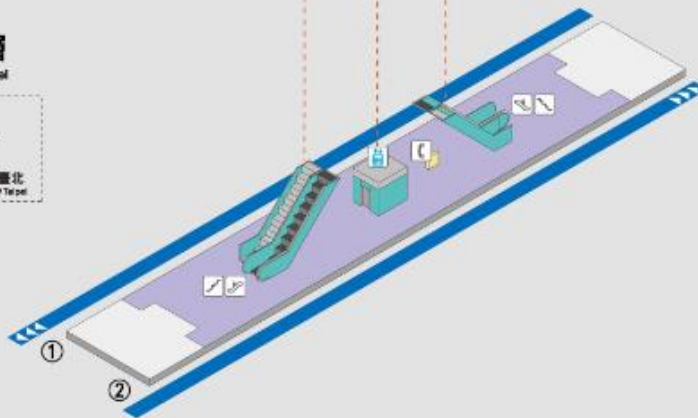

A19車站立體圖

Floor Plan

月台層

Platform Level

- ① 月台：中環
Platform: Zhongkai
- ② 月台：機場/羅北
Platform: Airport/Robe

穿堂層

Concourse Level

詢問處 Information	電梯 Elevator	廁所 Restroom	親子廁所 Family Restroom	自動售票機 Ticketing	付費區 PAID AREA	非付費區 UNPAID AREA
電扶梯 Escalator	樓梯 Stairs	無障礙設施 Accessible Facility	公共電話 Phone		普通車 Commuter	公共設施 PUBLIC FACILITY

A20車站立體圖

Floor Plan

月台層

Platform Level

- ① 月台：中環
Platform: Zhongg
- ② 月台：機場/臺北
Platform: Airport/Taipei

穿堂層

Concourse Level

	詢問處 Information		電梯 Elevator		廁所 Restroom		親子廁所 Family Restroom		自動售票機 Ticketing		付費區 PAID AREA		非付費區 UNPAID AREA
	電扶梯 Escalator		樓梯 Stairs		無障礙設施 Accessibility Facility		公共電話 Phone				普通車 Commuter		公共設施 PUBLIC FACILITY

A21 車站立體圖

Floor Plan

穿堂層

Concourse Level

月台層

Platform Level

- ① 月台：中環
Platform: Zhongli
- ② 月台：機場/臺北
Platform: Airport/Taipei

詢問處 Information	電梯 Elevator	廁所 Restroom	親子廁所 Family Restroom	自動售票機 Ticketing	付費區 PAID AREA	非付費區 UNPAID AREA
電扶梯 Escalator	樓梯 Stairs	無障礙設施 Accessible Facility	公共電話 Phone	普通車 Commuter		公共設施 PUBLIC FACILITY