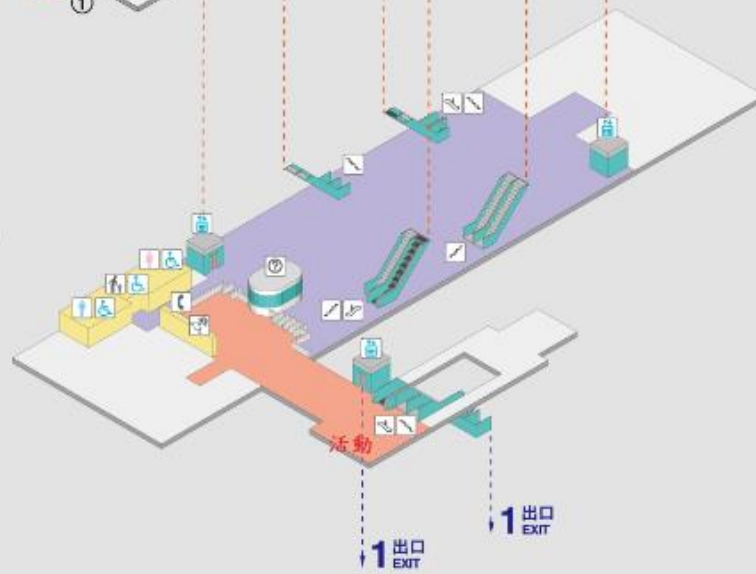

A14a 車站立體圖

Floor Plan

詢問處 Information	電梯 Elevator	廁所 Restroom	親子廁所 Family Restroom	自動售票機 Ticketing	付費區 PAID AREA	非付費區 UNPAID AREA
電扶梯 Escalator	樓梯 Stairs	無障礙設施 Accessible Facility	公共電話 Phone	普通車 Commuter	公共設施 PUBLIC FACILITY	

A19車站立體圖

Floor Plan

月台層

Platform Level

- ① 月台：中環
Platform: Zhongkai
- ② 月台：機場/羅北
Platform: Airport/Robe

穿堂層

Concourse Level

詢問處 Information	電梯 Elevator	廁所 Restroom	親子廁所 Family Restroom	自動售票機 Ticketing	付費區 PAID AREA	非付費區 UNPAID AREA
電扶梯 Escalator	樓梯 Stairs	無障礙設施 Accessible Facility	公共電話 Phone		普通車 Commuter	公共設施 PUBLIC FACILITY

A20車站立體圖

Floor Plan

月台層

Platform Level

- ① 月台：中環
Platform: Zhongg
- ② 月台：機場/臺北
Platform: Airport/Taipei

穿堂層

Concourse Level

	詢問處 Information		電梯 Elevator		廁所 Restroom		親子廁所 Family Restroom		自動售票機 Ticketing		付費區 PAID AREA		非付費區 UNPAID AREA
	電扶梯 Escalator		樓梯 Stairs		無障礙設施 Accessibility Facility		公共電話 Phone				普通車 Commuter		公共設施 PUBLIC FACILITY

A21 車站立體圖

Floor Plan

穿堂層

Concourse Level

月台層

Platform Level

- ① 月台：中環
Platform: Zhongli
- ② 月台：機場/臺北
Platform: Airport/Taipei

詢問處 Information	電梯 Elevator	廁所 Restroom	親子廁所 Family Restroom	自動售票機 Ticketing	付費區 PAID AREA	非付費區 UNPAID AREA
電扶梯 Escalator	樓梯 Stairs	無障礙設施 Accessible Facility	公共電話 Phone	普通車 Commuter		公共設施 PUBLIC FACILITY