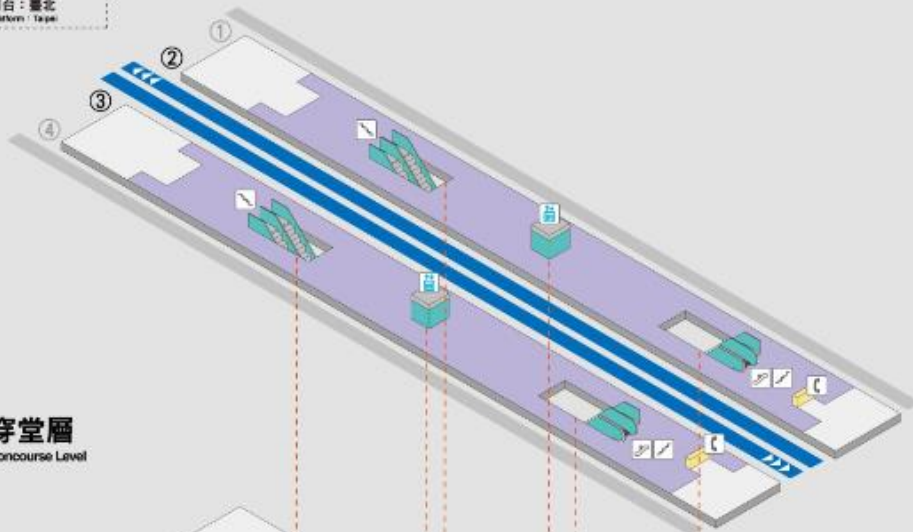

普通車 Commuter

付費區 PAID AREA
非付費區 UNPAID AREA
公共設施 PUBLIC FACILITY

A8車站立體圖

Floor Plan

月台層

Platform Level

- ①②
月台：機場/中環
Platform: Airport / Zhongshan
- ③④
月台：臺北
Platform: Taipei

穿堂層

廁所
Restroom

親子廁所
Family Restroom

自動售票機
Ticketing

電扶梯
Escalator

樓梯
Stairs

無障礙設施
Accessible Facility

公共電話
Phone

A11 車站立體圖

Floor Plan

月台層

Platform Level

- ② 月台：機場/中環
Platform: Airport / Zhongli
- ③ 月台：臺北
Platform: Taipei

穿堂層

Concourse Level

詢問處 Information	電梯 Elevator	廁所 Restroom	親子廁所 Family Restroom	自動售票機 Ticketing	付費區 PAID AREA	非付費區 UNPAID AREA
電扶梯 Escalator	樓梯 Stairs	無障礙設施 Accessible Facility	公共電話 Phone	普通車 Commuter	公共設施 PUBLIC FACILITY	