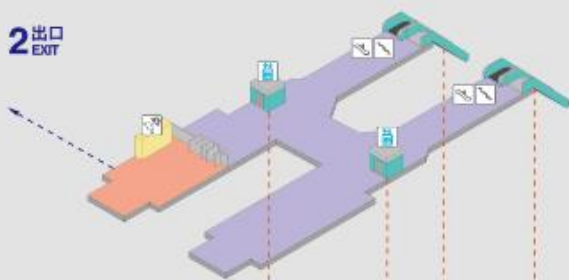

桃園機場捷運線各車站活動點位參考

站內點位數量

車站	點位數量	位置
A1	4	1F、B1
A2	1	穿堂層
A3	2	穿堂層
A4	1	穿堂層
A5	0	N/A
A6	1	穿堂層
A7	2	穿堂層
A8	1	穿堂層
A9	0	N/A
A10	0	N/A
A11	2	穿堂層
A12	0	N/A
A13	0	N/A
A14a	1	穿堂層
A15	0	N/A
A16	0	N/A
A17	0	N/A
A18	0	N/A
A19	1	穿堂層
A20	1	穿堂層
A21	2	穿堂層

A1 車站立體圖

Floor Plan

A2車站立體圖

Floor Plan

月台層

Platform Level

- ① 月台：機場/中環
Platform: Airport / Zhonghuan
- ② 月台：臺北
Platform: Taipei

穿堂層

Concourse Level

普通車 Commuter
直達車 Express

付費區 PAID AREA
非付費區 UNPAID AREA
公共設施 PUBLIC FACILITY

- | | | | | |
|--------------------|----------------|------------------------------|---------------------------|--------------------|
| 詢問處
Information | 電梯
Elevator | 廁所
Restroom | 親子廁所
Family Restroom | 自動售票機
Ticketing |
| 電扶梯
Escalator | 樓梯
Stairs | 無障礙設施
Accessible Facility | 哺乳室
Breastfeeding Room | 公共電話
Phone |

A3車站立體圖

Floor Plan

連通層

Bridge Level

2 出口
EXIT

月台層

Platform Level

- ①② 月台：機場/中環
Platform: Airport / Zhongshan
- ③④ 月台：臺北
Platform: Taipei