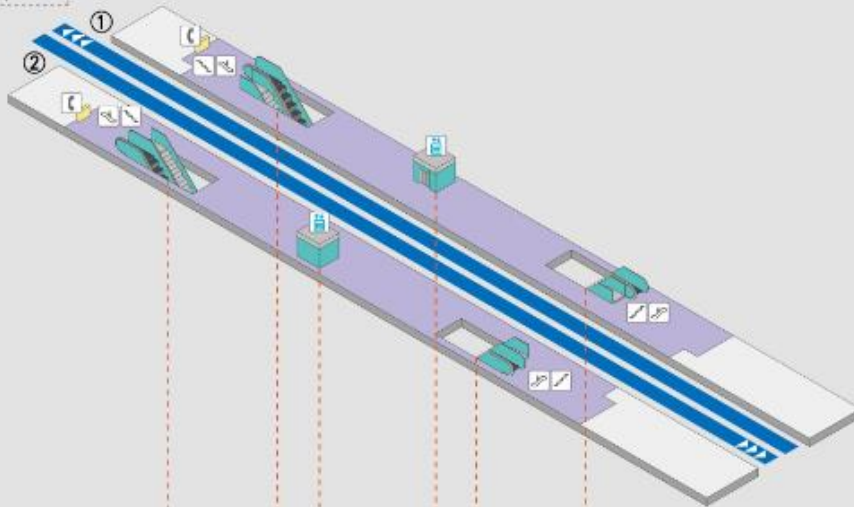

付費區
PAID AREA

非付費區
UNPAID AREA

公共設施
PUBLIC FACILITY

A4車站立體圖

Floor Plan

月台層

Platform Level

- ① 月台：機場/中環
Platform: Airport / Zhong
- ② 月台：臺北
Platform: Taipei

穿堂層

Concourse Level

連通層

Bridge Level

普通車 Commuter

付費區
PAID AREA

非付費區
UNPAID AREA

公共設施
PUBLIC FACILITY

A6車站立體圖

Floor Plan

月台層

Platform Level

- ① 月台：南港/中壢
Platform: Abouxi / Zhongli
- ② 月台：臺北
Platform: Taipei

穿堂層

Concourse Level

- | | | | | |
|--------------------|----------------|------------------------------|-------------------------|--------------------|
| 詢問處
Information | 電梯
Elevator | 廁所
Restroom | 親子廁所
Family Restroom | 自動售票機
Ticketing |
| 電扶梯
Escalator | 樓梯
Stairs | 無障礙設施
Accessible Facility | 公共電話
Phone | |