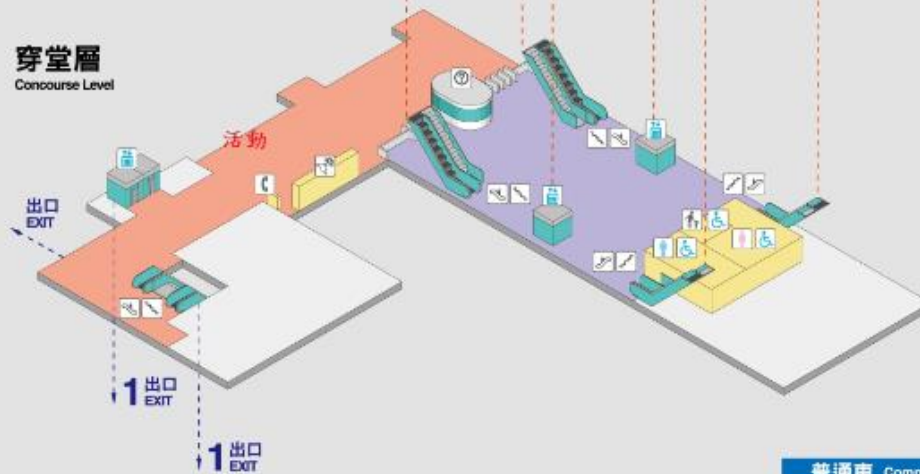

- ① 月台：機場/中壢
Platform: Airport / Zhongli
- ② 月台：臺北
Platform: Taipei

詢問處 Information	電梯 Elevator	廁所 Restroom	親子廁所 Family Restroom	自動售票機 Ticketing
電扶梯 Escalator	樓梯 Stairs	無障礙設施 Accessibility Facility	公共電話 Phone	

普通車 Commuter

付費區 PAID AREA
非付費區 UNPAID AREA
公共設施 PUBLIC FACILITY

A8車站立體圖

Floor Plan

月台層

Platform Level

- ①②
月台：機場/中環
Platform: Airport / Zhongshan
- ③④
月台：臺北
Platform: Taipei

穿堂層

Concourse Level

普通車 Commuter

直達車 Express

付費區
PAID AREA

非付費區
UNPAID AREA

公共設施
PUBLIC FACILITY

詢問處
Information

電梯
Elevator

廁所
Restroom

親子廁所
Family Restroom

自動售票機
Ticketing

電扶梯
Escalator

樓梯
Stairs

無障礙設施
Accessible Facility

公共電話
Phone

A11 車站立體圖