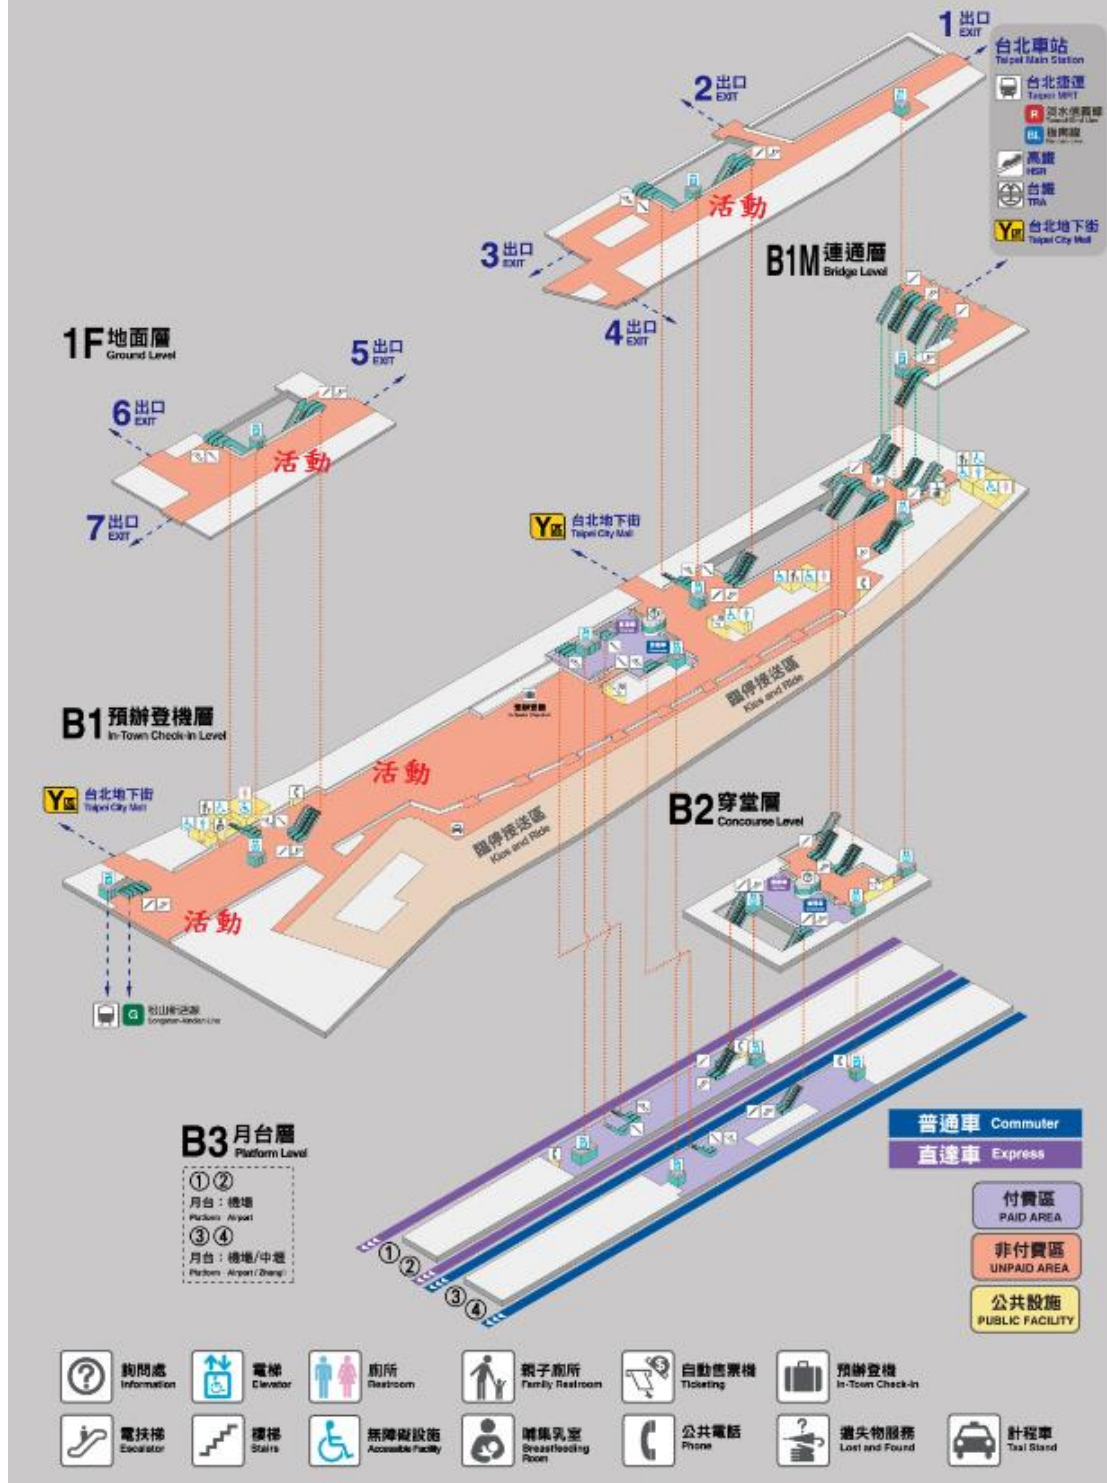

桃園機場捷運線各車站活動點位參考

站內點位數量

車站	點位數量	位置
A1	4	1F、B1
A2	1	穿堂層
A3	2	穿堂層
A4	1	穿堂層
A5	0	N/A
A6	1	穿堂層
A7	2	穿堂層
A8	1	穿堂層
A9	0	N/A
A10	0	N/A
A11	2	穿堂層
A12	0	N/A
A13	0	N/A
A14a	1	穿堂層
A15	0	N/A
A16	0	N/A
A17	0	N/A
A18	0	N/A
A19	1	穿堂層
A20	1	穿堂層
A21	2	穿堂層

A1 車站立體圖

Floor Plan

A2車站立體圖

Floor Plan

月台層

Platform Level

- ① 月台：機場/中環
Platform: Airport / Zhonghuan
- ② 月台：臺北
Platform: Taipei

穿堂層

Concourse Level

普通車 Commuter
直達車 Express

付費區 PAID AREA
非付費區 UNPAID AREA
公共設施 PUBLIC FACILITY

- | | | | | |
|--------------------|----------------|------------------------------|---------------------------|--------------------|
| 詢問處
Information | 電梯
Elevator | 廁所
Restroom | 親子廁所
Family Restroom | 自動售票機
Ticketing |
| 電扶梯
Escalator | 樓梯
Stairs | 無障礙設施
Accessible Facility | 哺乳室
Breastfeeding Room | 公共電話
Phone |

A3車站立體圖

Floor Plan

連通層

Bridge Level

2 出口
EXIT

月台層

Platform Level

- ①② 月台：機場/中環
Platform: Airport / Zhongshan
- ③④ 月台：臺北
Platform: Taipei