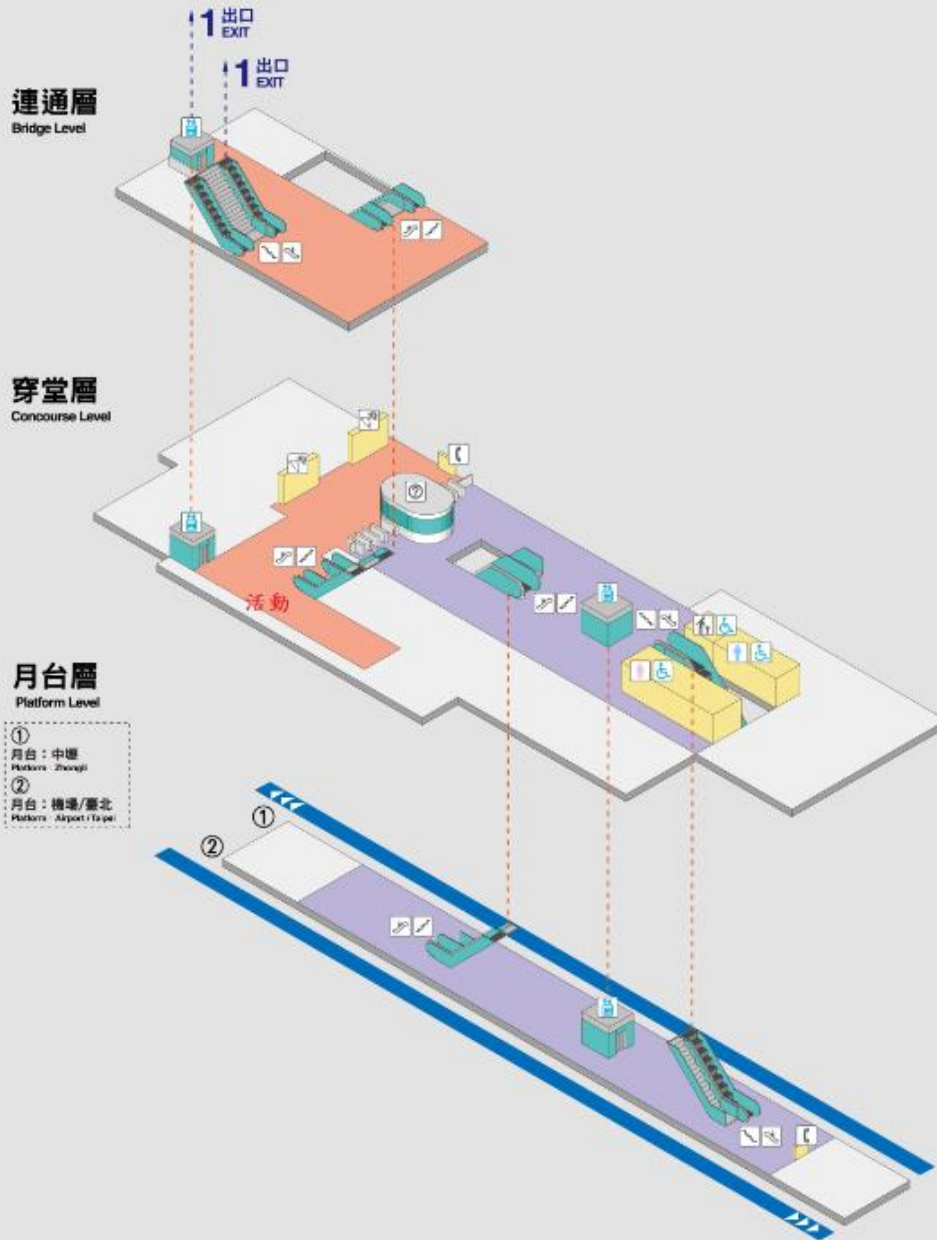

廁所
Restroom

親子廁所
Family Restroom

自動售票機
Ticketing

電扶梯
Escalator

樓梯
Stairs

無障礙設施
Accessible Facility

公共電話
Phone

A11 車站立體圖

Floor Plan

月台層

Platform Level

- ② 月台：機場/中環
Platform: Airport / Zhongli
- ③ 月台：臺北
Platform: Taipei

穿堂層

Concourse Level

詢問處 Information	電梯 Elevator	廁所 Restroom	親子廁所 Family Restroom	自動售票機 Ticketing	付費區 PAID AREA	非付費區 UNPAID AREA
電扶梯 Escalator	樓梯 Stairs	無障礙設施 Accessible Facility	公共電話 Phone	普通車 Commuter	公共設施 PUBLIC FACILITY	

A14a 車站立體圖

Floor Plan

詢問處 Information	電梯 Elevator	廁所 Restroom	親子廁所 Family Restroom	自動售票機 Ticketing	付費區 PAID AREA	非付費區 UNPAID AREA
電扶梯 Escalator	樓梯 Stairs	無障礙設施 Accessible Facility	公共電話 Phone	普通車 Commuter	公共設施 PUBLIC FACILITY	

A19車站立體圖

Floor Plan

月台層

Platform Level

- ① 月台：中環
Platform: Zhongkai
- ② 月台：機場/羅北
Platform: Airport/Robe

穿堂層

Concourse Level

詢問處 Information	電梯 Elevator	廁所 Restroom	親子廁所 Family Restroom	自動售票機 Ticketing	付費區 PAID AREA	非付費區 UNPAID AREA
電扶梯 Escalator	樓梯 Stairs	無障礙設施 Accessible Facility	公共電話 Phone		普通車 Commuter	公共設施 PUBLIC FACILITY