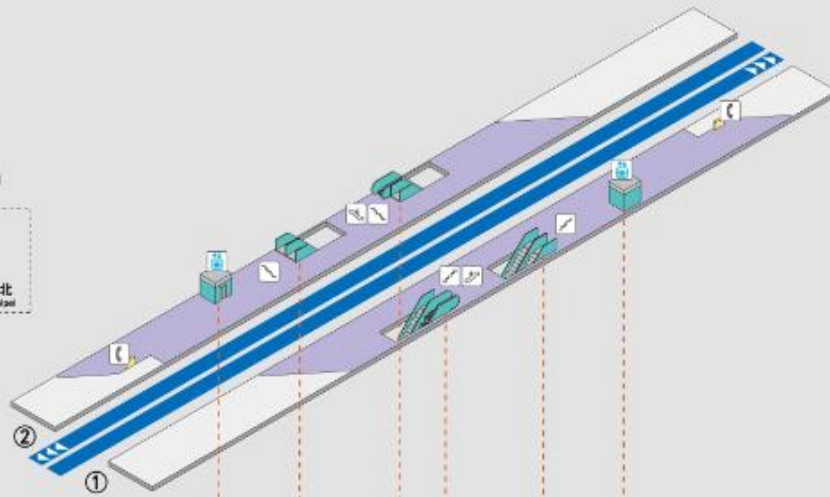

A19車站立體圖

Floor Plan

月台層

Platform Level

- ① 月台：中環
Platform: Zhongkai
- ② 月台：機場/羅北
Platform: Airport/Robe

穿堂層

Concourse Level

詢問處 Information	電梯 Elevator	廁所 Restroom	親子廁所 Family Restroom	自動售票機 Ticketing	付費區 PAID AREA	非付費區 UNPAID AREA
電扶梯 Escalator	樓梯 Stairs	無障礙設施 Accessible Facility	公共電話 Phone		普通車 Commuter	公共設施 PUBLIC FACILITY

A20車站立體圖

Floor Plan

月台層

Platform Level

- ① 月台：中環
Platform: Zhongg
- ② 月台：機場/臺北
Platform: Airport/Taipei

穿堂層

Concourse Level

	詢問處 Information		電梯 Elevator		廁所 Restroom		親子廁所 Family Restroom		自動售票機 Ticketing		付費區 PAID AREA		非付費區 UNPAID AREA
	電扶梯 Escalator		樓梯 Stairs		無障礙設施 Accessibility Facility		公共電話 Phone				普通車 Commuter		公共設施 PUBLIC FACILITY