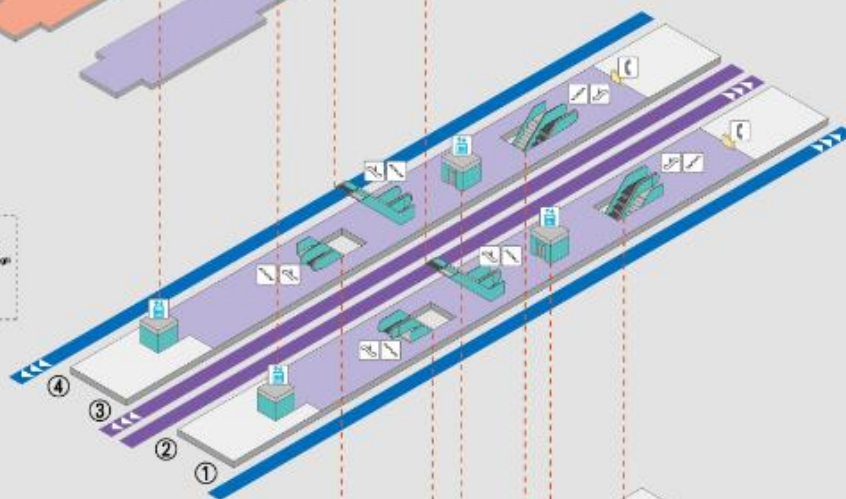

A1 車站立體圖

Floor Plan

A2車站立體圖

Floor Plan

月台層

Platform Level

- ① 月台：機場/中環
Platform: Airport / Zhonghuan
- ② 月台：臺北
Platform: Taipei

穿堂層

A3車站立體圖

Floor Plan

連通層

Bridge Level

2 出口
EXIT

月台層

Platform Level

- ①② 月台：機場/中環
Platform: Airport / Zhongshan
- ③④ 月台：臺北
Platform: Taipei

付費區
PAID AREA

非付費區
UNPAID AREA

公共設施
PUBLIC FACILITY

A4車站立體圖

Floor Plan

月台層

Platform Level

- ① 月台：機場/中環
Platform: Airport / Zhong
- ② 月台：臺北
Platform: Taipei

穿堂層

Concourse Level

連通層

Bridge Level

普通車 Commuter

付費區
PAID AREA

非付費區
UNPAID AREA

公共設施
PUBLIC FACILITY