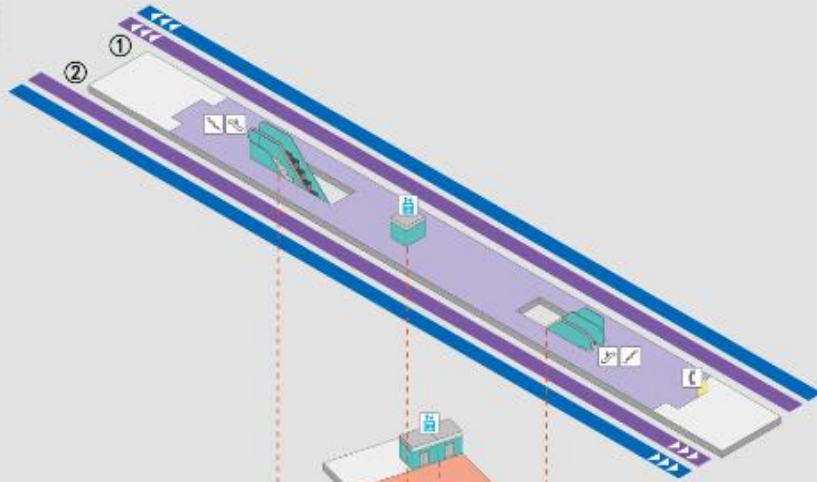

桃園機場捷運線各車站活動點位參考

站內點位數量

車站	點位數量	位置
A1	4	1F、B1
A2	1	穿堂層
A3	2	穿堂層
A4	1	穿堂層
A5	0	N/A
A6	1	穿堂層
A7	2	穿堂層
A8	1	穿堂層
A9	0	N/A
A10	0	N/A
A11	2	穿堂層
A12	0	N/A
A13	0	N/A
A14a	1	穿堂層
A15	0	N/A
A16	0	N/A
A17	0	N/A
A18	0	N/A
A19	1	穿堂層
A20	1	穿堂層
A21	2	穿堂層

A1 車站立體圖

Floor Plan

A2車站立體圖

Floor Plan

月台層

Platform Level

- ① 月台：機場/中環
Platform: Airport / Zhonghuan
- ② 月台：臺北
Platform: Taipei

穿堂層

A3車站立體圖

Floor Plan

連通層

Bridge Level

2 出口
EXIT

月台層

Platform Level

- ①② 月台：機場/中環
Platform: Airport / Zhongshan
- ③④ 月台：臺北
Platform: Taipei