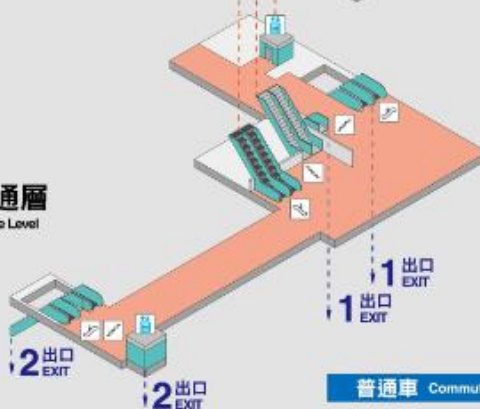

穿堂層

Concourse Level

1 出口
EXIT

普通車 Commuter
直達車 Express

- | | | | | |
|--------------------|----------------|------------------------------|---------------------------|--------------------|
| 詢問處
Information | 電梯
Elevator | 廁所
Restroom | 親子廁所
Family Restroom | 自動售票機
Ticketing |
| 電扶梯
Escalator | 樓梯
Stairs | 無障礙設施
Accessible Facility | 哺乳室
Breastfeeding Room | 公共電話
Phone |

付費區
PAID AREA

非付費區
UNPAID AREA

公共設施
PUBLIC FACILITY

A4車站立體圖

Floor Plan

月台層

Platform Level

- ① 月台：機場/中環
Platform: Airport / Zhong
- ② 月台：臺北
Platform: Taipei

穿堂層

Concourse Level

連通層

Bridge Level

普通車 Commuter

付費區
PAID AREA

非付費區
UNPAID AREA

公共設施
PUBLIC FACILITY

A6車站立體圖

Floor Plan

月台層

Platform Level

- ① 月台：南港/中壢
Platform: Abouxi / Zhongli
- ② 月台：臺北
Platform: Taipei

穿堂層

Concourse Level

- | | | | | |
|--------------------|----------------|------------------------------|-------------------------|--------------------|
| 詢問處
Information | 電梯
Elevator | 廁所
Restroom | 親子廁所
Family Restroom | 自動售票機
Ticketing |
| 電扶梯
Escalator | 樓梯
Stairs | 無障礙設施
Accessible Facility | 公共電話
Phone | |