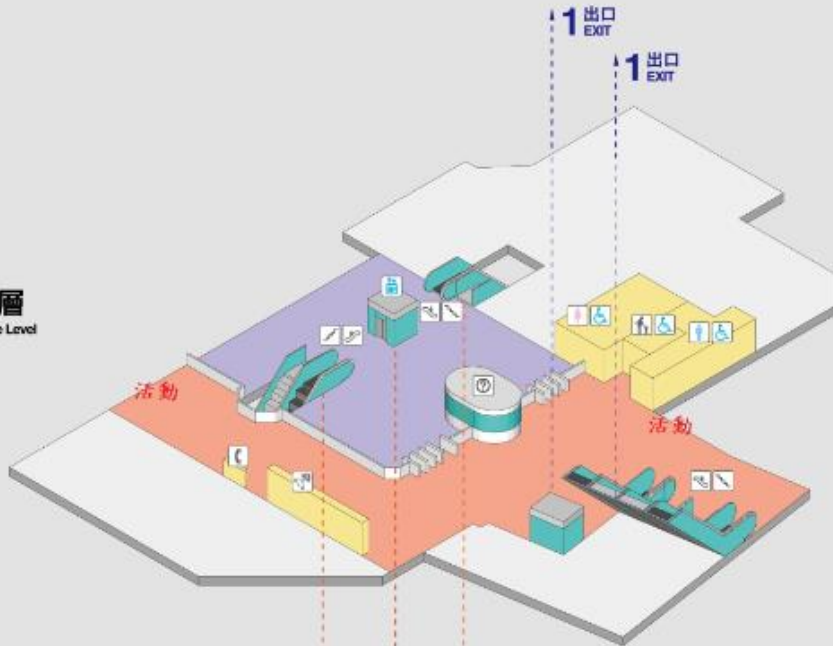

A14a 車站立體圖

Floor Plan

詢問處 Information	電梯 Elevator	廁所 Restroom	親子廁所 Family Restroom	自動售票機 Ticketing	付費區 PAID AREA	非付費區 UNPAID AREA
電扶梯 Escalator	樓梯 Stairs	無障礙設施 Accessible Facility	公共電話 Phone	普通車 Commuter	公共設施 PUBLIC FACILITY	

A19車站立體圖

Floor Plan

月台層

Platform Level

- ① 月台：中環
Platform: Zhongkai
- ② 月台：機場/羅北
Platform: Airport/Robe

穿堂層

Concourse Level

詢問處 Information	電梯 Elevator	廁所 Restroom	親子廁所 Family Restroom	自動售票機 Ticketing	付費區 PAID AREA	非付費區 UNPAID AREA
電扶梯 Escalator	樓梯 Stairs	無障礙設施 Accessible Facility	公共電話 Phone		普通車 Commuter	公共設施 PUBLIC FACILITY

A20車站立體圖

Floor Plan

月台層

Platform Level

- ① 月台：中環
Platform: Zhongg
- ② 月台：機場/臺北
Platform: Airport/Taipei

穿堂層

Concourse Level

	詢問處 Information		電梯 Elevator		廁所 Restroom		親子廁所 Family Restroom		自動售票機 Ticketing		付費區 PAID AREA		非付費區 UNPAID AREA
	電扶梯 Escalator		樓梯 Stairs		無障礙設施 Accessibility Facility		公共電話 Phone				普通車 Commuter		公共設施 PUBLIC FACILITY

A21 車站立體圖

Floor Plan

穿堂層

Concourse Level

月台層

Platform Level

- ① 月台：中環
Platform: Zhongli
- ② 月台：機場/臺北
Platform: Airport/Taipei

詢問處 Information	電梯 Elevator	廁所 Restroom	親子廁所 Family Restroom	自動售票機 Ticketing	付費區 PAID AREA	非付費區 UNPAID AREA
電扶梯 Escalator	樓梯 Stairs	無障礙設施 Accessible Facility	公共電話 Phone	普通車 Commuter		公共設施 PUBLIC FACILITY