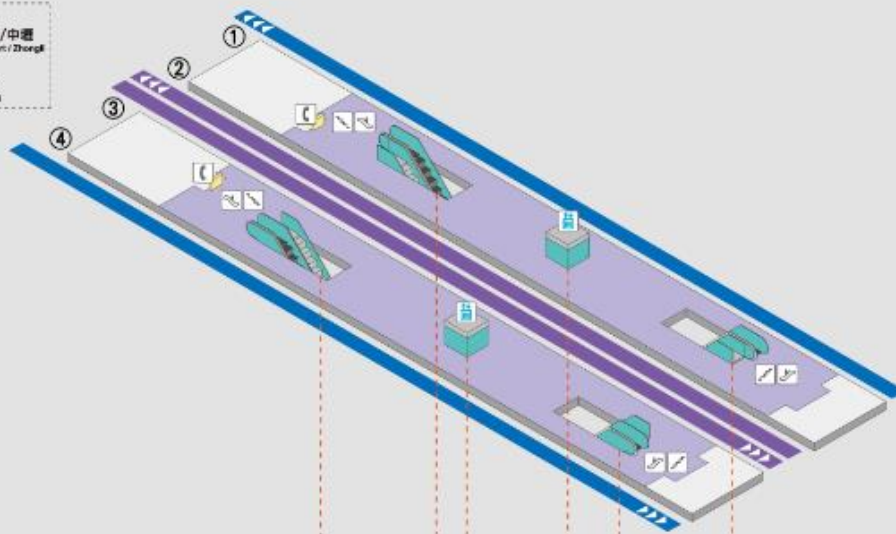

- ① 月台：機場/中壢
Platform: Airport / Zhongli
- ② 月台：臺北
Platform: Taipei

詢問處 Information	電梯 Elevator	廁所 Restroom	親子廁所 Family Restroom	自動售票機 Ticketing
電扶梯 Escalator	樓梯 Stairs	無障礙設施 Accessibility Facility	公共電話 Phone	

普通車 Commuter

付費區 PAID AREA
非付費區 UNPAID AREA
公共設施 PUBLIC FACILITY

A8車站立體圖

Floor Plan

月台層

Platform Level

- ①②
月台：機場/中環
Platform: Airport / Zhongshan
- ③④
月台：臺北
Platform: Taipei

穿堂層