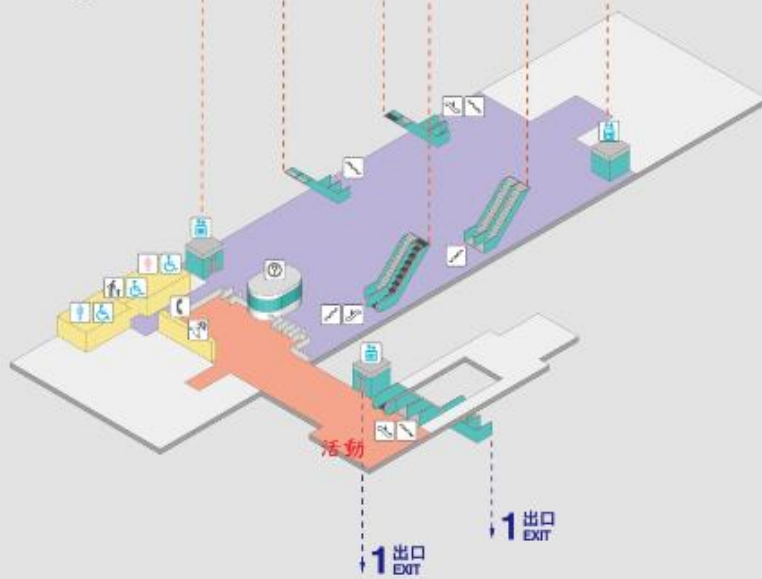

A14a 車站立體圖

Floor Plan

詢問處 Information	電梯 Elevator	廁所 Restroom	親子廁所 Family Restroom	自動售票機 Ticketing	付費區 PAID AREA	非付費區 UNPAID AREA
電扶梯 Escalator	樓梯 Stairs	無障礙設施 Accessible Facility	公共電話 Phone	普通車 Commuter	公共設施 PUBLIC FACILITY	

A19車站立體圖

Floor Plan

月台層

Platform Level

- ① 月台：中環
Platform: Zhongkai
- ② 月台：機場/羅北
Platform: Airport/Robe

穿堂層

Concourse Level

詢問處 Information	電梯 Elevator	廁所 Restroom	親子廁所 Family Restroom	自動售票機 Ticketing	付費區 PAID AREA	非付費區 UNPAID AREA
電扶梯 Escalator	樓梯 Stairs	無障礙設施 Accessible Facility	公共電話 Phone		普通車 Commuter	公共設施 PUBLIC FACILITY

A20車站立體圖

Floor Plan

月台層

Platform Level

- ① 月台：中環
Platform: Zhongg
- ② 月台：機場/臺北
Platform: Airport/Taipei

穿堂層

Concourse Level

	詢問處 Information		電梯 Elevator		廁所 Restroom		親子廁所 Family Restroom		自動售票機 Ticketing		付費區 PAID AREA		非付費區 UNPAID AREA
	電扶梯 Escalator		樓梯 Stairs		無障礙設施 Accessibility Facility		公共電話 Phone				普通車 Commuter		公共設施 PUBLIC FACILITY

A21 車站立體圖

Floor Plan

穿堂層

Concourse Level

月台層

Platform Level

- ① 月台：中環
Platform: Zhongli
- ② 月台：機場/臺北
Platform: Airport/Taipei

詢問處 Information	電梯 Elevator	廁所 Restroom	親子廁所 Family Restroom	自動售票機 Ticketing	付費區 PAID AREA	非付費區 UNPAID AREA
電扶梯 Escalator	樓梯 Stairs	無障礙設施 Accessible Facility	公共電話 Phone	普通車 Commuter		公共設施 PUBLIC FACILITY