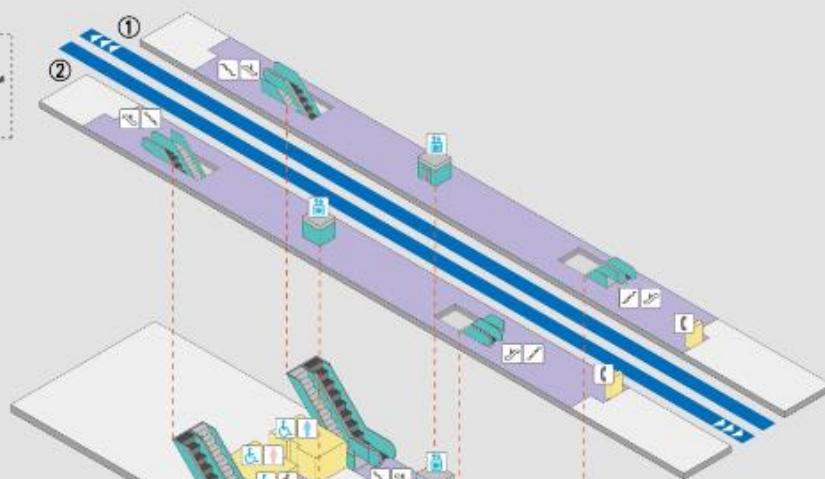

A3車站立體圖

Floor Plan

連通層

Bridge Level

2 出口
EXIT

月台層

Platform Level

- ①② 月台：機場/中環
Platform: Airport / Zhongshan
- ③④ 月台：臺北
Platform: Taipei

付費區
PAID AREA

非付費區
UNPAID AREA

公共設施
PUBLIC FACILITY

A4車站立體圖

Floor Plan

月台層

Platform Level

- ① 月台：機場/中環
Platform: Airport / Zhong
- ② 月台：臺北
Platform: Taipei

穿堂層

Concourse Level

連通層

Bridge Level

普通車 Commuter

付費區
PAID AREA

非付費區
UNPAID AREA

公共設施
PUBLIC FACILITY

A6車站立體圖

Floor Plan

月台層

Platform Level

- ① 月台：南港/中壢
Platform: Abouxi / Zhongli
- ② 月台：臺北
Platform: Taipei

穿堂層

Concourse Level

- | | | | | |
|--------------------|----------------|------------------------------|-------------------------|--------------------|
| 詢問處
Information | 電梯
Elevator | 廁所
Restroom | 親子廁所
Family Restroom | 自動售票機
Ticketing |
| 電扶梯
Escalator | 樓梯
Stairs | 無障礙設施
Accessible Facility | 公共電話
Phone | |