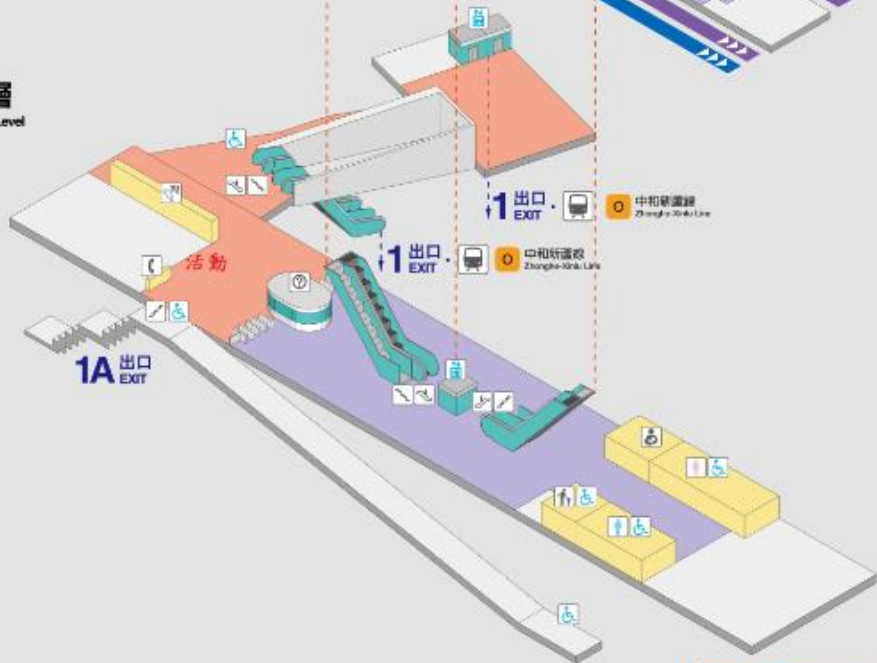

桃園機場捷運線各車站活動點位參考

站內點位數量

車站	點位數量	位置
A1	4	1F、B1
A2	1	穿堂層
A3	2	穿堂層
A4	1	穿堂層
A5	0	N/A
A6	1	穿堂層
A7	2	穿堂層
A8	1	穿堂層
A9	0	N/A
A10	0	N/A
A11	2	穿堂層
A12	0	N/A
A13	0	N/A
A14a	1	穿堂層
A15	0	N/A
A16	0	N/A
A17	0	N/A
A18	0	N/A
A19	1	穿堂層
A20	1	穿堂層
A21	2	穿堂層

A1 車站立體圖

Floor Plan

A2車站立體圖

Floor Plan

月台層

Platform Level

- ① 月台：機場/中環
Platform: Airport / Zhonghuan
- ② 月台：臺北
Platform: Taipei

穿堂層

Concourse Level

普通車 Commuter
直達車 Express

付費區 PAID AREA
非付費區 UNPAID AREA
公共設施 PUBLIC FACILITY

- | | | | | |
|--------------------|----------------|------------------------------|---------------------------|--------------------|
| 詢問處
Information | 電梯
Elevator | 廁所
Restroom | 親子廁所
Family Restroom | 自動售票機
Ticketing |
| 電扶梯
Escalator | 樓梯
Stairs | 無障礙設施
Accessible Facility | 哺乳室
Breastfeeding Room | 公共電話
Phone |

A3車站立體圖

Floor Plan

連通層

Bridge Level

2 出口
EXIT

月台層

Platform Level

- ①② 月台：機場/中環
Platform: Airport / Zhongshan
- ③④ 月台：臺北
Platform: Taipei