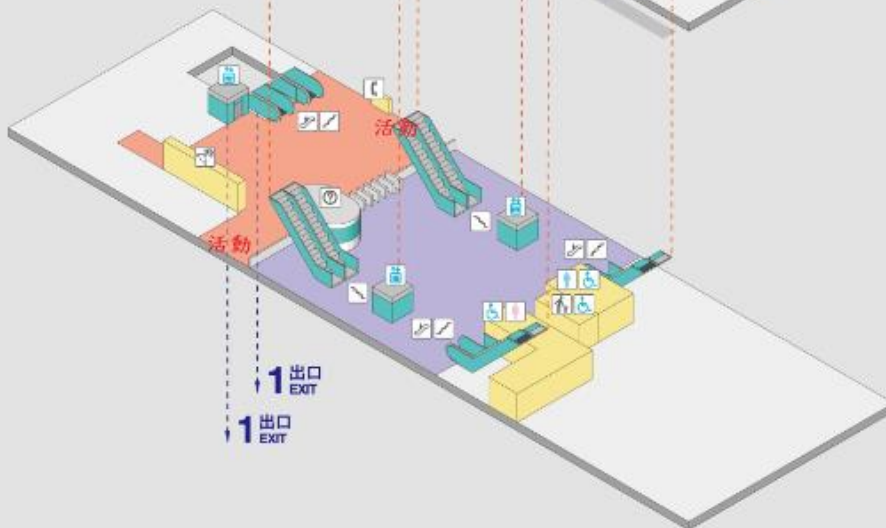

廁所
Restroom

親子廁所
Family Restroom

自動售票機
Ticketing

電扶梯
Escalator

樓梯
Stairs

無障礙設施
Accessible Facility

公共電話
Phone

A11 車站立體圖

Floor Plan

月台層

Platform Level

- ② 月台：機場/中環
Platform: Airport / Zhongli
- ③ 月台：臺北
Platform: Taipei

穿堂層

Concourse Level

詢問處 Information	電梯 Elevator	廁所 Restroom	親子廁所 Family Restroom	自動售票機 Ticketing	付費區 PAID AREA	非付費區 UNPAID AREA
電扶梯 Escalator	樓梯 Stairs	無障礙設施 Accessible Facility	公共電話 Phone	普通車 Commuter	公共設施 PUBLIC FACILITY	

A14a 車站立體圖

Floor Plan

詢問處 Information	電梯 Elevator	廁所 Restroom	親子廁所 Family Restroom	自動售票機 Ticketing	付費區 PAID AREA	非付費區 UNPAID AREA
電扶梯 Escalator	樓梯 Stairs	無障礙設施 Accessible Facility	公共電話 Phone	普通車 Commuter	公共設施 PUBLIC FACILITY	

A19車站立體圖

Floor Plan

月台層

Platform Level

- ① 月台：中環
Platform: Zhongkai
- ② 月台：機場/羅北
Platform: Airport/Robe

穿堂層

Concourse Level

詢問處 Information	電梯 Elevator	廁所 Restroom	親子廁所 Family Restroom	自動售票機 Ticketing	付費區 PAID AREA	非付費區 UNPAID AREA
電扶梯 Escalator	樓梯 Stairs	無障礙設施 Accessible Facility	公共電話 Phone		普通車 Commuter	公共設施 PUBLIC FACILITY