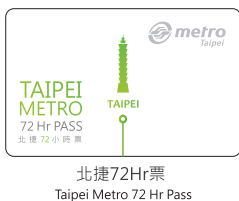

NT$600

使用須知 (Usage Regulations)

- 本套票係以優惠價格出售，內含「桃園機場捷運來回票」1張，及「臺北捷運48小時票」或「臺北捷運72小時票」兩者擇一，套票內之各票卡不得轉售予他人。This joint ticket includes one Taoyuan Airport MRT Round Trip Ticket and either a 48hr or 72hr Taipei Metro Pass. Resale is prohibited.
- 票卡使用方式 (How to Use)
  - 桃園機場捷運來回票 (Taoyuan Airport MRT Round Trip Ticket) : 搭乘2次桃園機場捷運 It is valid for 2 rides of Taoyuan Airport MRT.
  - 臺北捷運48/72小時票 (Taipei Metro 48/72 Hr Pass) : 自首次刷卡進站之時間起計連續48/72小時，不限次數搭乘台北捷運 It is valid for unlimited travel on the Taipei Metro within 48/72 hours of the first use.
- 本套票內含之票卡均未使用可辦理退票，且需成套辦理。於套票販售地點皆可受理退票(手續費20元/套)。This joint ticket is not refundable once used, and may only be refunded as a set. You can apply for a refund at any point of sale at a fee of NT$20/set.
- 本套票丟失(含盜竊、遺失或毀損)時，恕無法掛失或補發。This joint ticket cannot be reissued if lost, stolen, or damaged.

路網圖
Route Map