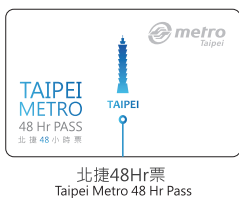

## TAOYUAN AIRPORT MRT / TAIPEI METRO

### 桃園機場捷運與臺北捷運聯合套票

SAVE UP TO  
14% OFF

最低  
86折

#### 售票地點 (Point of Purchase) 共五處:

- 桃園機場捷運站 (Taoyuan Airport MRT Station)
  - ▶ A1台北車站(Taipei Main Station)
  - ▶ A12機場第一航廈站(Airport Terminal 1 Station)
  - ▶ A13機場第二航廈站(Airport Terminal 2 Station)
- 桃園國際機場 (Taoyuan Airport)
  - ▶ 第一航廈及第二航廈入境大廳「桃園機場捷運服務」櫃檯  
Taoyuan Airport MRT Service Counter of the Arrival Hall in Terminal 1 and Terminal 2